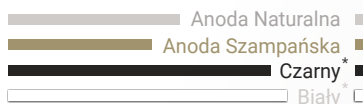

Zakładka drzwi

E EGGER

Zobacz wszystkie dekory w 3D [link]:

Pobierz EGGER Decorative Collection App [link]:

Zainspiruj się

Kolor ram:

Anoda Naturalna
Anoda Szampańska
Czarny*
Biały*

Maksymalna wysokość wnęki:

2700mm

Zakres szerokości: 400-1200 mm

Rekomendowane zakładki:

20/40mm

Podział drzwi łączonych:

2x33% - płyta drewnopodobna
1x34% - lustro srebrne /l.bązowe

*+5% dopłaty

**System drzwi przesuwnych
AGAT / LAZURYT**

**Komplet 2 drzwi zawierający tor górny i dolny
Ceny netto**

	A	B	C	D	E
Szerokość wnęki [mm]	775-1270	1271-1579	1580-1883	1884-2185	2186-2470
Lustro srebrne 4 mm	2 420	2 750	3 278	3 500	3 711
Lustro brązowe 4 mm	2 553	2 917	3 478	3 733	3 976
Płyta laminowana Kronospan Biała Alaska 10 mm	1 915	2 188	2 653	2 823	2 975
Płyty Egger drewnopodobne o grubości 18 mm frezowane do grubości 10 mm	2 153	2 487	3 014	3 239	3 447
Płyty drewnopodobne łączone z lustrem srebrnym	2 533	2 961	3 737	3 970	4 196
Płyty drewnopodobne łączone z lustrem brązowym	2 577	3 017	3 803	4 048	4 285
Płyty laminowane 10 i 18 mm, ramy drewnopodobne z oferty wyprzedazowej	675	729	824	997	-