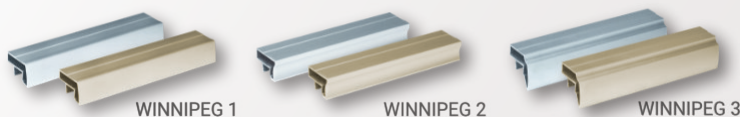

2700mm

Zakres szerokości: 400-1200 mm

Rekomendowane zakładki:

20/30mm

Podział drzwi łączonych:

2x33% - płyta drewnopodobna
1x34% - lustro srebrne /l.brązowe

**System drzwi przesuwanych
WINNIPEG 1 / 2 / 3**

**Komplet 2 drzwi zawierający tor górny i dolny
Ceny netto**

	A	B	C	D
Szerokość wnęki [mm]	775 - 1275	1276 - 1579	1580 - 1883	1884 - 2000
Lustro srebrne 4 mm	1 015	1 097	1 229	1 259
Lustro brązowe 4 mm	1 107	1 212	1 365	1 403
Płyta laminowana Kronospan Biała Alaska 10 mm	797	846	946	966
Płyty Egger drewnopodobne o grubości 18 mm frezowane do grubości 10 mm	1 074	1 157	1 292	1 326
Płyty drewnopodobne łączone z lustrem srebrnym	1 251	1 334	1 513	1 544
Płyty drewnopodobne łączone z lustrem brązowym	1 282	1 372	1 560	1 593