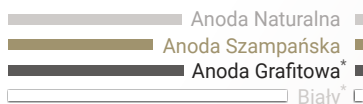

Zakładka drzwi

EGGER

Zobacz wszystkie dekory w 3D [link]:

Pobierz EGGER Decorative Collection App [link]:

Zainspiruj się

Kolor ram:

Anoda Naturalna
Anoda Szampańska
Anoda Grafitowa*
Biały*

Maksymalna wysokość wnęki:

2700mm

Zakres szerokości: 400-1200 mm

Rekomendowane zakładki:

20/30mm

Podział drzwi łączonych:

2x33% - płyta drewnopodobna
1x34% - lustro srebrne /l. brązowe

*+5% dopłaty

**System drzwi przesuwnych
SZAFIR / SAHARA**