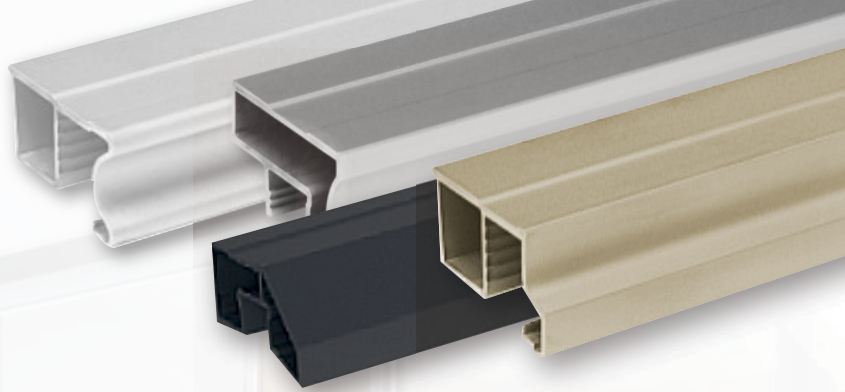

Spis systemów

WINNIPEG I / II / III

AGAT / LAZURYT

SZAFIR / SAHARA I / II

SPECJALNE

SKOŚNY

NAROŻNY

PODWIESZANY

UCHYLNY