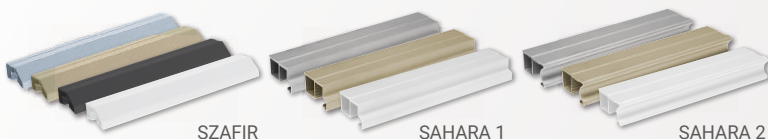

Zakładka drzwi

EGGER

Zobacz wszystkie dekory w 3D [link]:

Pobierz EGGER Decorative Collection App [link]:

Zainspiruj się

Kolor ram:

Anoda Naturalna
Anoda Szampańska
Anoda Grafitowa*
Biały*

Maksymalna wysokość wnęki:

2700mm

Zakres szerokości: 400-1200 mm

Rekomendowane zakładki:

20/30mm

Podział drzwi łączonych:

2x33% - płyta drewnopodobna
1x34% - lustro srebrne /l. brązowe

*+5% dopłaty

**System drzwi przesuwnych
SZAFIR / SAHARA**