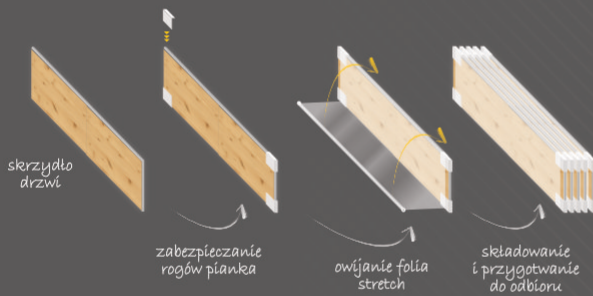

System skośny

LUX
AGAT
LAZURYT
SAHARA I
SAHARA II

System narożny [wewn./zewn.]

LAZURYT

*Wszystkie inne profile w przypadku montażu do słupka narożnikowego

Oferujemy również inne systemy, podlegające indywidualnej wycenie po wcześniejszym przesłaniu przez klienta konkretnych wymiarów.

System podwieszany
[bez toru dolnego]

jednostronny
dwustronny (2 różne wypełnienia)
[ścienny / sufitowy]

System uchylny

WSZYSTKIE SYSTEMY
KOMANDOR

Metoda pakowania i przygotowania do odbioru:

Czas realizacji - 7 dni roboczych
Możliwość realizacji usługi ekspresowej (72h)

**Zapytaj również o nasz KATALOG
 SZAFEK KUCHENNYCH !!!**

H POMORSKA
**HURTOWNIA
 KOMANDOR**

Polecamy również usługę **nawiercania szafek kuchennych oraz zabudów. Precyzyjnie** wykonane w **technologii CNC** nawierty, pozwalają na idealne spasowanie elementów mebli, oraz skracają **czas montażu** u klienta nawet o **nawet 60%**. W zestawie dołączamy **komplet akcesoriów** montażowych: kołki, konfirmaty, rafixy, mimośrodny.